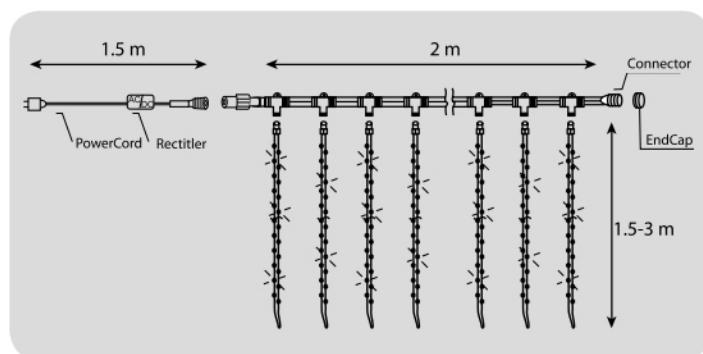

Мерцающий занавес

Занавес динамического свечения: каждый пятый светодиод мигает (мигающие светодиоды равномерно распределены по всей поверхности светового занавеса).

Модель	Характеристика	Свечение	Размер	Цвет	Кол-во LED	Напряжение, V	ЭП	IP
1920 indoor	Светодиодный занавес (20 линии, 19LED на каждой линии) +переходник	Динамическое	2x1,5 м	LED: белый, желтый, синий Шнур: белый	380 LED	220-240 V 50 Hz	22,8 W	20
3624 indoor	Светодиодный занавес (24 линии, 36LED на каждой линии) +переходник	Динамическое	2x3 м	LED: белый, желтый, синий Шнур: белый	864 LED	220-240 V 50 Hz	51,84 W	20
1920 outdoor	Светодиодный занавес (20 линии, 19LED на каждой линии) +переходник	Динамическое	2x1,5 м	LED: белый, желтый, синий Шнур: белый	380 LED	220-240 V 50 Hz	22,8 W	44
3624 outdoor	Светодиодный занавес (24 линии, 36LED на каждой линии) +переходник	Динамическое	2x3 м	LED: белый, желтый, синий Шнур: белый	864 LED	220-240 V 50 Hz	51,84 W	44
3624 outdoor	Светодиодный занавес (24 линии, 36LED на каждой линии) +переходник	Динамическое	2x3 м	LED: красный Шнур: черный	864 LED	220-240 V 50 Hz	51,84 W	44