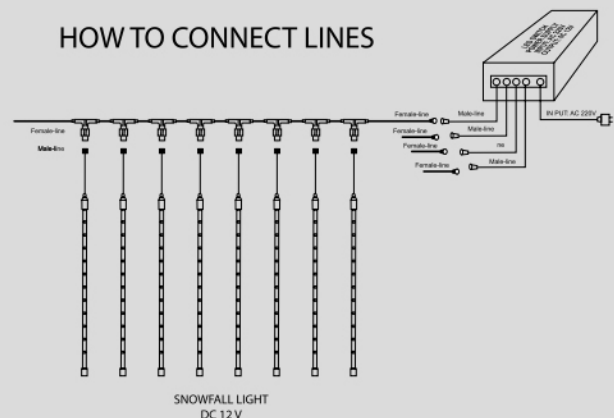

HOW TO CONNECT LINES