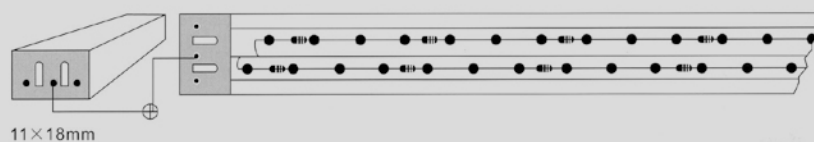

Дюралайт
прямоугольный Flat