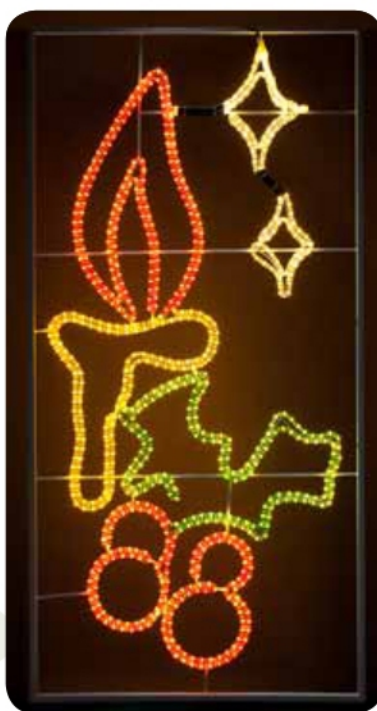

Свеча MR-055