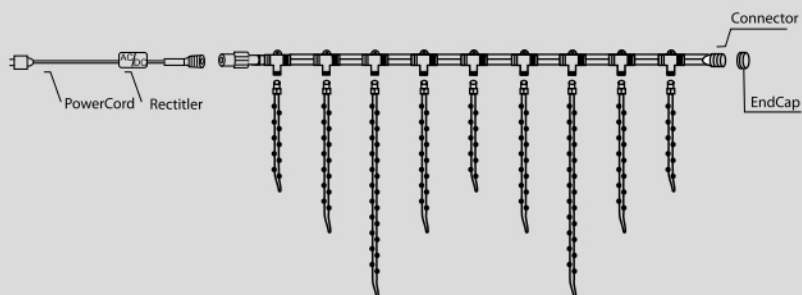

Светодиодная гирлянда «Бахрома»

LED icicle light

Модель	Характеристика	Длина	Свечение	Размер	Цвет	Кол-во LED	Напряжение, V	IP	Доп.
IL-Led-180	Светодиодный занавес	5 м	Статическое	LED (4/3/6/2) Расстояние между LED 10 см	LED: белый, желтый, синий Шнур: белый	180 LED	220-240 V 50 Hz	44	до 15 шт. в одну цепь
IL-Led-200	Светодиодный занавес	4 м	Статическое	LED (4/7/6/3). Расстояние между LED 10 см	LED: белый, желтый, синий Шнур: белый	200 LED	220-240 V 50 Hz	44	до 13 шт. в одну цепь