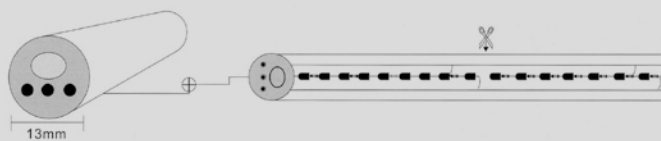

Дюралайт 3-х жильный