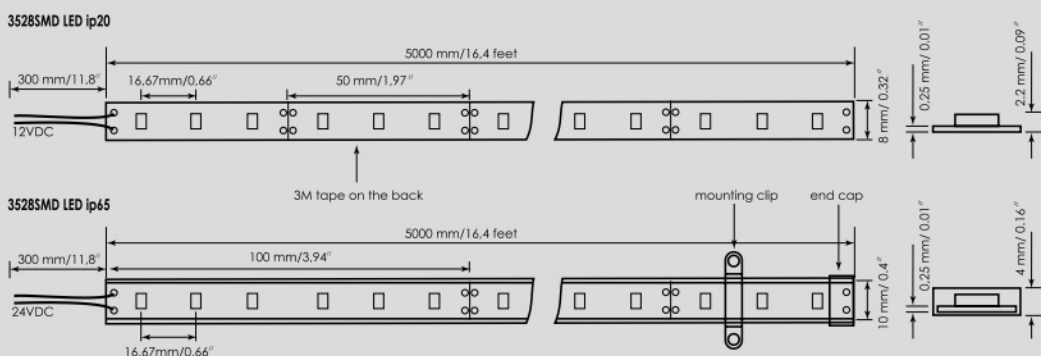

Благодаря сверхминиатюрным размерам светодиодную линейку можно встроить практически в любой объект, что делает ее намного привлекательнее других источников света. Малая установочная глубина позволяет ставить их там, где неприменимы традиционные источники света - лампы: в скрытых плоскостях, при подсветке различных ниш, выемок, специальных конструкций, словом - везде, где актуальны установочные размеры.

Светодиодная линейку можно изгибать под малыми углами, что дает возможность встраивания данного изделия в самые различные конструкции. В светодиодной линейке абсолютно безопасное напряжение питания 12V. Значительная экономия электроэнергии по сравнению с некоторыми светодиодными изделиями и тем более лампами накаливания. Простой монтаж и легкое крепление к любой поверхности, каждая светодиодная линейка может быть соединена в цепь с любой другой и в результате можно получить, например, длинную световую линию разных цветов. Сверхдолгий срок службы - 30.000 часов.