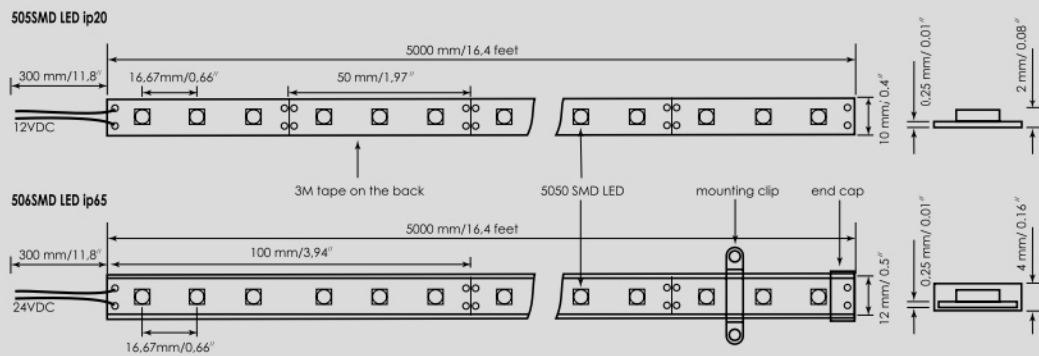

Модель	3528SMD 60LED	3528SMD 60LED	3528SMD 60LED	3528SMD 60LED	3528SMD 60LED	3528SMD 60LED
Кол-во LED	60 LED/метр	60 LED/метр	30 LED/метр	30 LED/метр	60 LED/метр	60 LED/метр
Напряжение, V	12 V	12 V	12 V	12 V	12 V	12 V
Энергопотребление	4,8 W/метр	4,8 W/метр	7,2 W/метр	7,2 W/метр	14,48 W/метр	14,48 W/метр
Яркость	1600-1900 мкг. в 1 LED	1600-1900 мкг. в 1 LED	4500-5500 мкг. в 1 LED	4500-5500 мкг. в 1 LED	4500-5500 мкг. в 1 LED	4500-5500 мкг. в 1 LED
Кр. резки	5 см (3 LED)	5 см (3 LED)	10 см (3 LED)	10 см (3 LED)	5 см (3 LED)	5 см (3 LED)
Диапазон рабочих температур, °C	-20 ~+40 °C	-20 ~+40 °C	-20 ~+40 °C	-20 ~+40 °C	-20 ~+40 °C	-20 ~+40 °C
Угол излучения, °	120 °	120 °	120 °	120 °	120 °	120 °
Цвет	Холодный белый, теплый цвет	Холодный белый, теплый цвет	Холодный белый, теплый цвет, мульти	Холодный белый, теплый цвет, мульти	Холодный белый, теплый цвет, мульти	Холодный белый, теплый цвет, мульти
Ресурс лампы, Hrs	30000	30000	30000	30000	30000	30000
Габаритные размеры, L x W x H (мм)	5000 x 8 x 2,5	5000 x 8 x 2,5	5000 x 10 x 3	5000 x 10 x 3	5000 x 12 x 3	5000 x 12 x 3
Степень защиты, IP	20	65	20	65	20	65