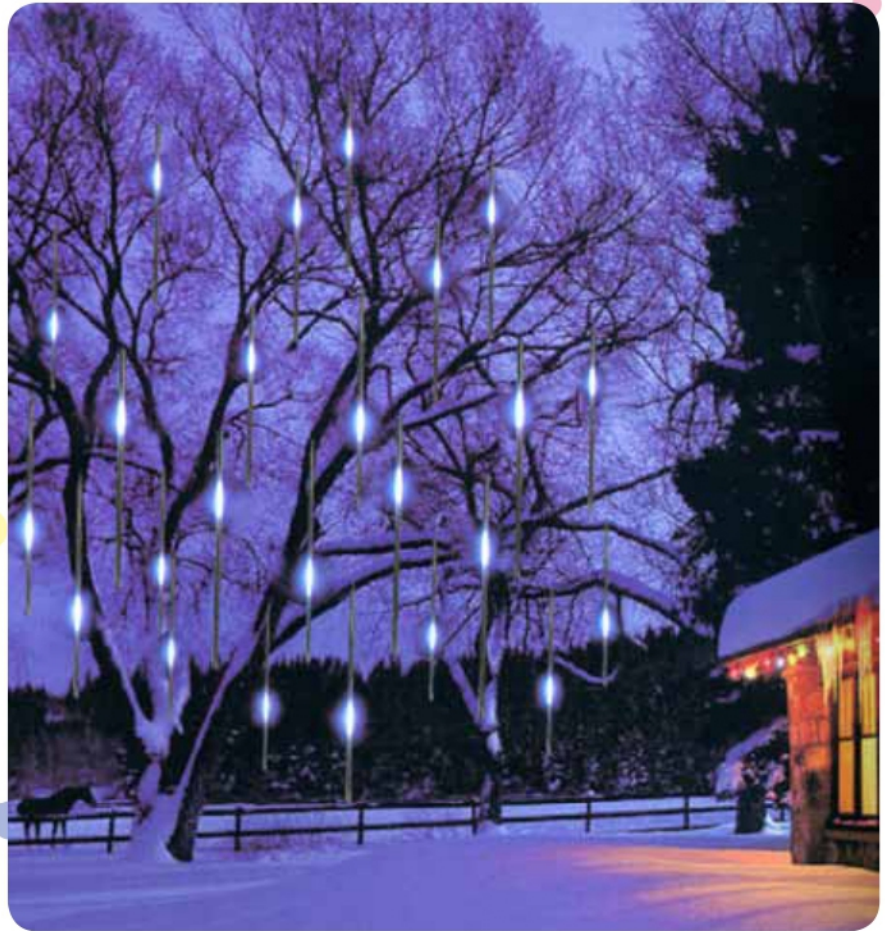

# Гирлянда «Падающий снег»

## Snowfall

Светодиодная гирлянда «Snowfall» представляет собой одно или двухстороннюю светодиодную линейку длиной 50, 75 или 100 см, помещенную внутрь поликарбонатной трубки диаметром 2,5-3,2 см.

При включении «Snowfall» воспроизводит эффект падающего снега, когда огни светодиодов загораясь вверху постепенно опускаются вниз и исчезают, чтобы через мгновение вновь загореться вверху и вновь устремиться вниз.