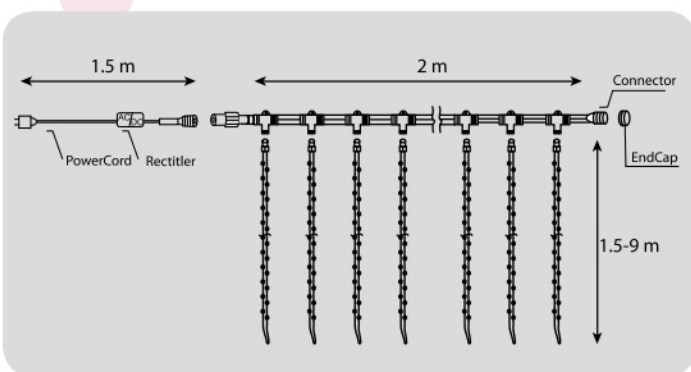

Светодиодная гирлянда «Занавес»

LED curtain light

Представляет собой горизонтальный провод длиной 2 м с расположенными на нем с равными интервалами коннекторами. К коннекторам присоединены отдельные кабели длиной: (1,5/ 2/3/5/7/9 м), в зависимости от модели занавесей. Светодиодная гирлянда «занавес» отличается небольшим энергопотреблением и большим сроком службы (до 50000 ч.). На конце основного провода занавеса имеется соединительный элемент, который позволяет соединять в цепь до 5 гирлянд.

Модель	Характеристика	Свечение	Размер	Цвет	Кол-во LED	Напряжение, V	ЭП	IP
1920 indoor	Светодиодный занавес (20 линии , 19LED на каждой линии) + переходник	Статическое	2x1,5 м	LED: белый, желтый, синий Шнур: белый	380 LED	220-240 V 50 Hz	22,8 W	20
2520 indoor	Светодиодный занавес (20 линии , 25LED на каждой линии) + переходник	Статическое	2x2 м	LED: белый, желтый, синий Шнур: белый	500 LED	220-240 V 50 Hz	30 W	20
3624 indoor	Светодиодный занавес (24 линии , 36LED на каждой линии) + переходник	Статическое	2x3 м	LED: белый, желтый, синий Шнур: белый	864 LED	220-240 V 50 Hz	51,8 W	20