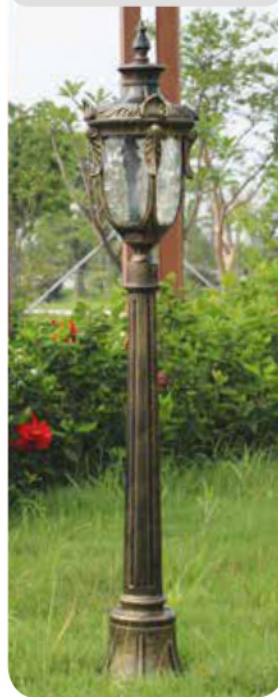

# СЕРИЯ ТУРИН

G8608

G1608-1

G1608-3

G3608

Артикул	Цоколь	Макс. мощность, W	Напряжение, V	Размер, мм	Цвет
G1608-1	1*E27	1*60 W	220 V	h=3000 мм	Antique
G1608-2	2*E27	2*60 W	220 V	h=3000 мм	Antique
G1608-3	3*E27	3*60 W	220 V	h=3000 мм	Antique
G3608	1*E27	1*60 W	220 V	h=1100 мм d=170 мм	Antique
G8608	1*E27	1*60 W	220 V	M (h=520 w=280 d=210) мм S (h=375 w=245 d=170) мм	Antique