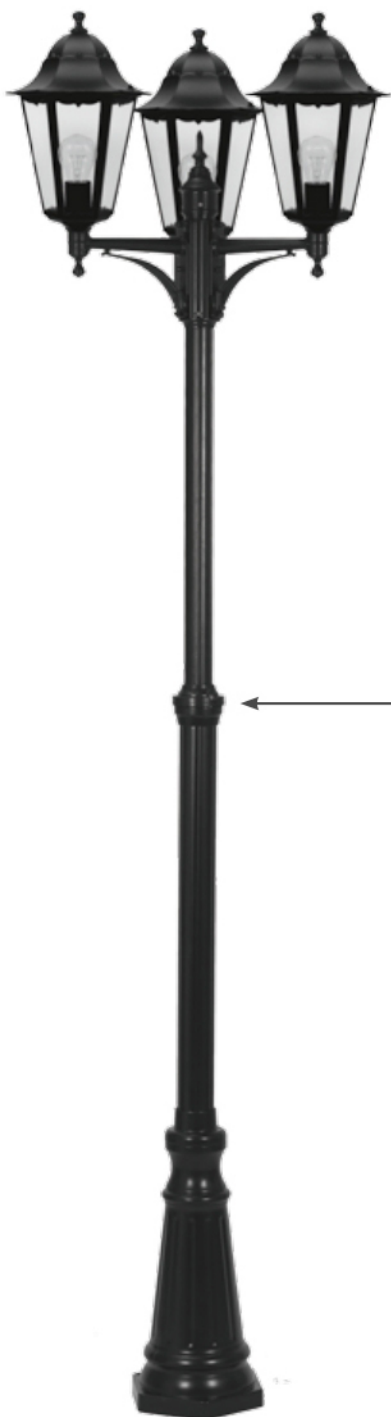

СЕРИЯ ПЕТЕРБУРГ

9003LA