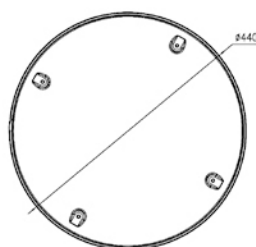

G7001

Артикул	Напр., V	Данные источника света	Мощность, W; Световой поток Lm	Размер, мм	Цвет	IP
G7001	110-240V	Led EDISON 2835, 4000K, CRI > 70, PF=0.9, 120°	45W, 3800Lm	d=440мм h=467мм	черный	65
G7001	110-240V		60W, 5065Lm	d=440мм h=467мм	черный	65