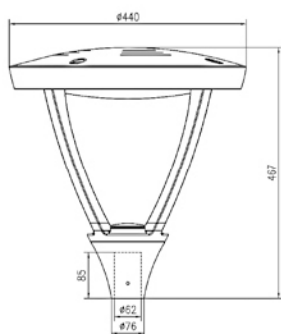

G7001

Артикул	Напр., V	Данные источника света	Мощность, W; Световой поток Lm	Размер, мм	Цвет	IP
G7001	110-240V	Led EDISON 2835, 4000K, CRI > 70, PF=0.9, 120°	45W, 3800Lm	d=440мм h=467мм	черный	65
G7001	110-240V		60W, 5065Lm	d=440мм h=467мм	черный	65