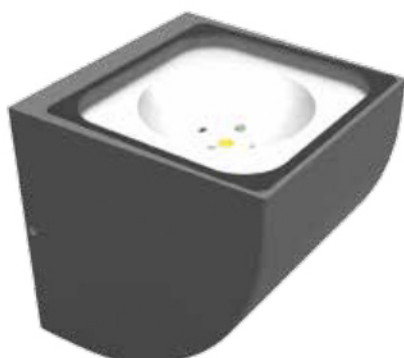

G3441

G3443

Артикул	Напр., V	Данные источника света	Температура света, К	Размер, мм	Цвет	IP
G3441	90V-260V	1*12W COB LED CREE 1200LM	2700K	137*137	серый, черный	65
G3443	90V-260V		4000K	137*137	серый, черный	65
WC3374	90V-260V		4000K	d= 145 h= 120	серый, черный	54