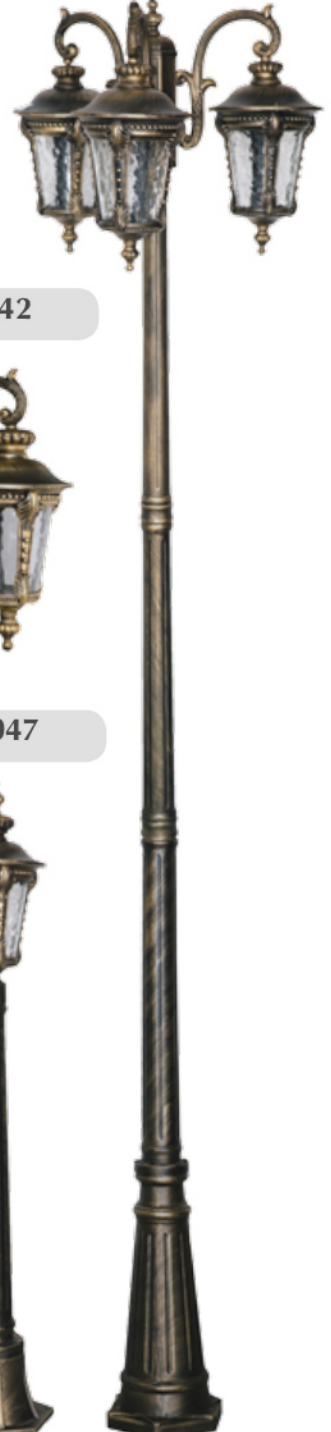

СЕРИЯ МАДРИД

G6040-3

Артикул	Цоколь	Макс. мощность, W	*Напряжение, V	Размер, мм	Цвет	IP
G6042S	1*E27	1*60 W	220 V	w = 270 мм h = 410 мм	Antique	65
G6042M	1*E27	1*60 W	220 V	w = 350 мм h = 520 мм	Antique	65
G6047	1*E27	1*60 W	220 V	d = 185 мм h = 1080 мм	Antique	65
G6040-1	1*E27	1*60 W	220 V	d = 250 мм h = 3000 мм	Antique	65
G6040-2	2*E27	2*60 W	220 V	d = 250 мм h = 3000 мм	Antique	65
G6040-3	3*E27	3*60 W	220 V	d = 250 мм h = 3000 мм	Antique	65