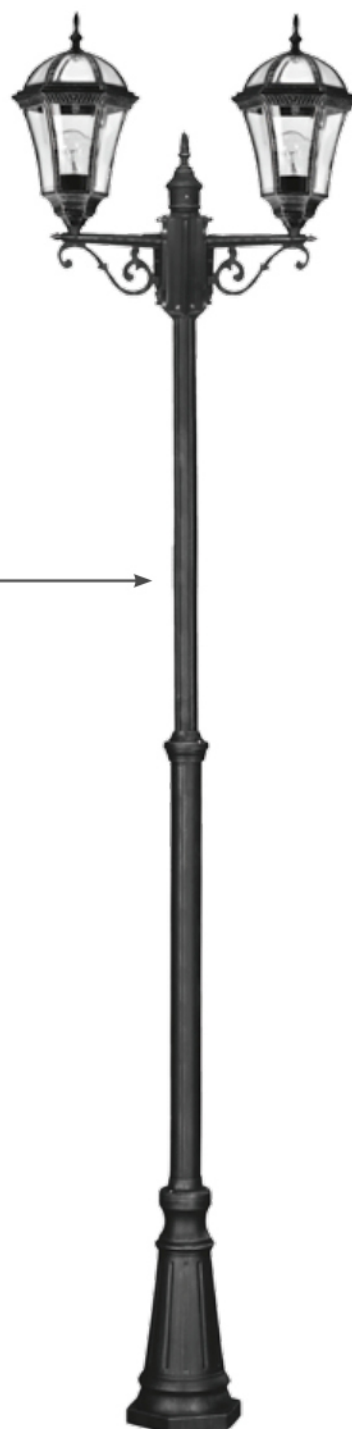

9062AD

Стойка имеет возможность
регулировки высоты
от 1,6 до 2,2 м.

8404

Артикул	Цоколь	Макс. мощность, W	Напряжение, V	Размер, мм	Цвет
8405	1*E27	1*60 W	220 V	h = 1005 мм d = 175 мм	Matt. Black, Black gold
8404	1*E27	1*60 W	220 V	h = 470 мм d = 175 мм	Matt. Black, Black gold
9062AD	2*E27	2*60 W	220 V	h = 2200 мм	Matt. Black, Black gold
9063AD	3*E27	3*60 W	220 V	h = 2200 мм	Matt. Black, Black gold