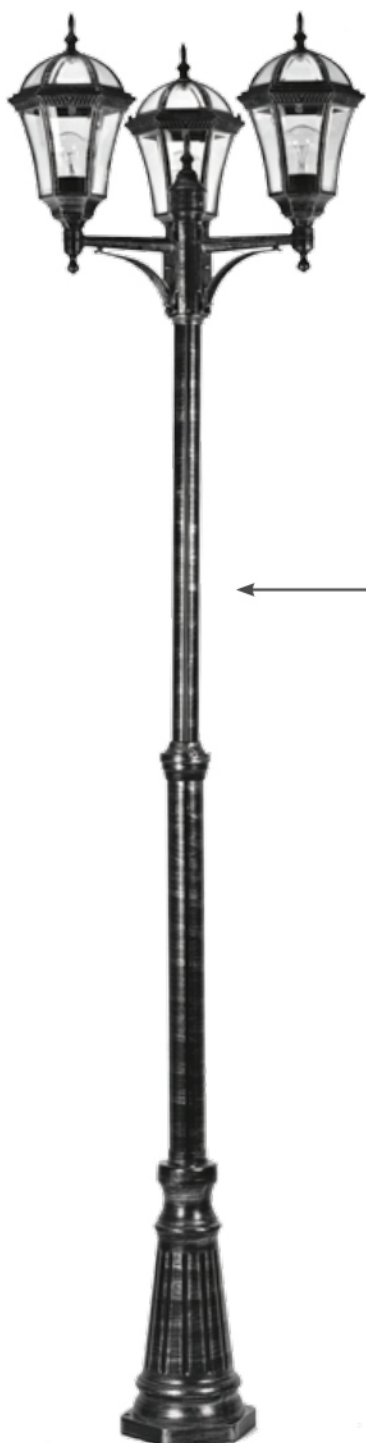

9063AD

Стойка имеет возможность
регулировки высоты
от 1,6 до 2,2 м.

8404

Артикул	Цоколь	Макс. мощность, W	Напряжение, V	Размер, мм	Цвет
8405	1*E27	1*60 W	220 V	h = 1005 мм d = 175 мм	Matt. Black, Black gold
8404	1*E27	1*60 W	220 V	h = 470 мм d = 175 мм	Matt. Black, Black gold
9062AD	2*E27	2*60 W	220 V	h = 2200 мм	Matt. Black, Black gold
9063AD	3*E27	3*60 W	220 V	h = 2200 мм	Matt. Black, Black gold