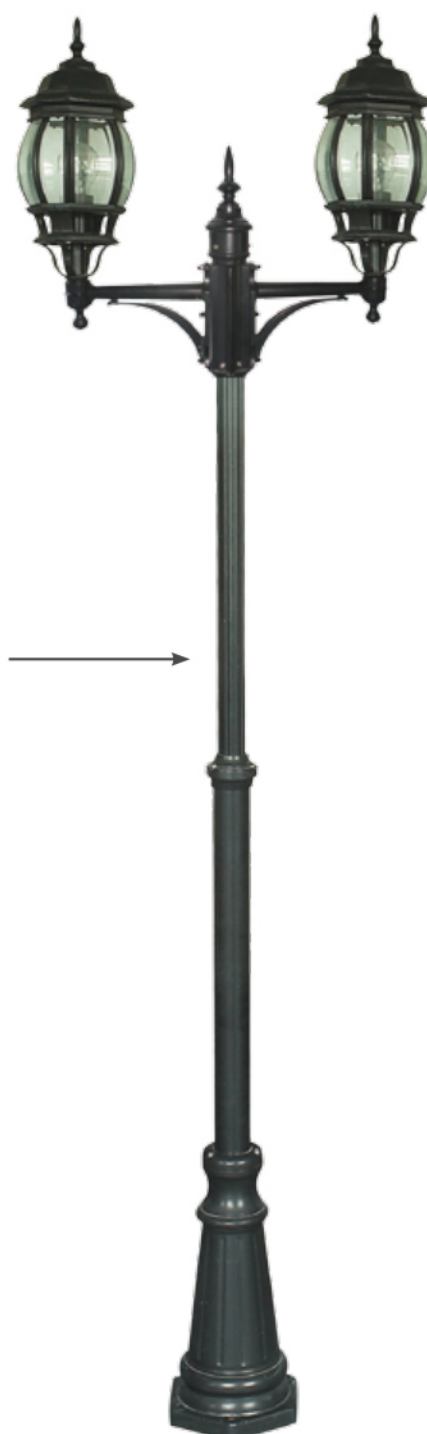

9053

8045

9052

Стойка имеет возможность
регулировки высоты
от 1,6 до 2,2 м.

8044

Артикул	Цоколь	Макс. мощность, W	Напряжение, V	Размер, мм	Цвет
8045	1*E27	1*100 W	220 V	h = 1063 мм d = 170 мм	Matt. Black, Black gold
8044	1*E27	1*100 W	220 V	h = 505 мм d = 170 мм	Matt. Black, Black gold
9052	2*E27	2*100 W	220 V	h = 2200 мм	Matt. Black, Black gold
9053	3*E27	3*100 W	220 V	h = 2200 мм	Matt. Black, Black gold