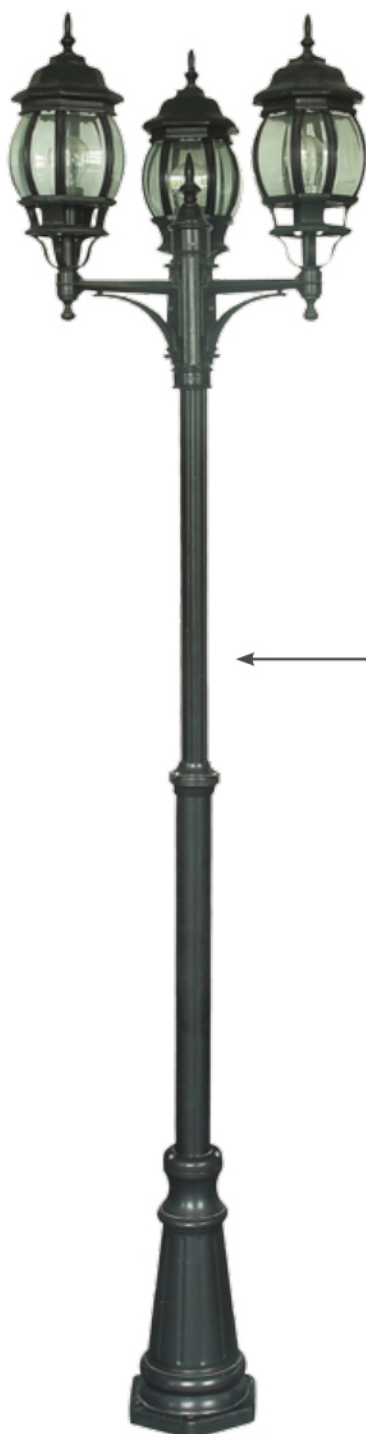

9053

8045

9052

Стойка имеет возможность
регулировки высоты
от 1,6 до 2,2 м.

8044

Артикул	Цоколь	Макс. мощность, W	Напряжение, V	Размер, мм	Цвет
8045	1*E27	1*100 W	220 V	h = 1063 мм d = 170 мм	Matt. Black, Black gold
8044	1*E27	1*100 W	220 V	h = 505 мм d = 170 мм	Matt. Black, Black gold
9052	2*E27	2*100 W	220 V	h = 2200 мм	Matt. Black, Black gold
9053	3*E27	3*100 W	220 V	h = 2200 мм	Matt. Black, Black gold