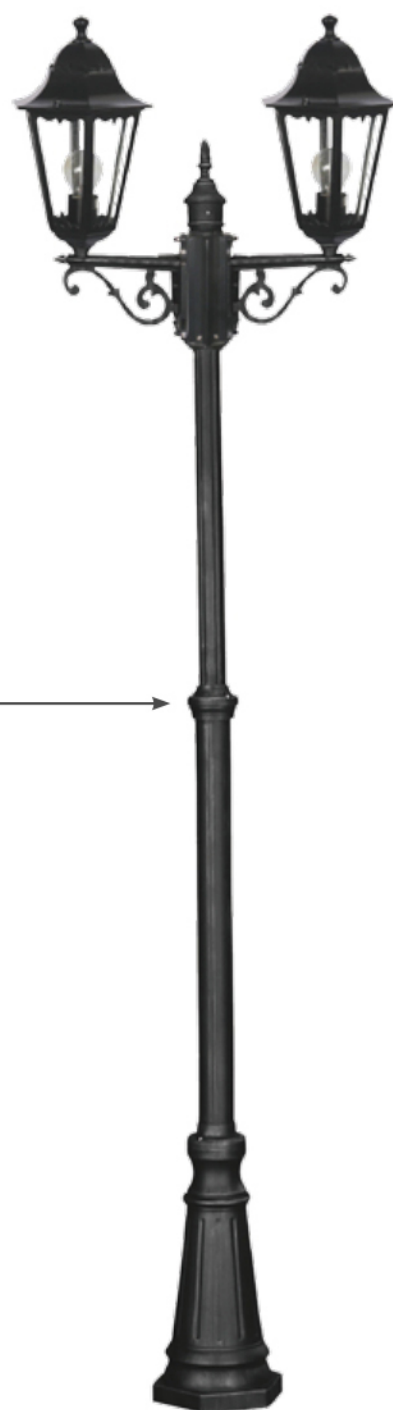

# СЕРИЯ ПЕТЕРБУРГ

9003LA

8005LA

9002A

Стойка имеет возможность  
регулировки высоты  
от 1,6 до 2,2 м.

8004LA

Артикул	Цоколь	Макс. мощность, W	Напряжение, V	Размер, мм	Цвет
8005LA	1*E27	1*100 W	220 V	h = 1026 мм	Matt. Black, Black gold, Black silver
8004LA	1*E27	1*100 W	220 V	h = 440 мм	Matt. Black, Black gold
9002A	2*E27	2*100 W	220 V	h = 2200 мм	Matt. Black, Black gold, Black silver
9003LA	3*E27	3*100 W	220 V	h = 2200 мм	Matt. Black, Black gold, Black silver